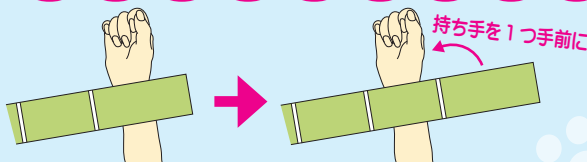

上半身の
エクササイズ

下半身の
エクササイズ

全身の
エクササイズ

...etc

★バンドにエクササイズをプリント！★

一目でエクササイズを確認できます

★短くもって、負荷を増やす事ができます！★

負荷を上げて、効果をUP!!

今日から楽しく
始められます♪

商品寸法

全長:86cm 幅:5cm 重量:58g

商品材質

ポリエステル繊維 70%・ゴム 30%

生産国:台湾

包装仕様

Wプリスターバック