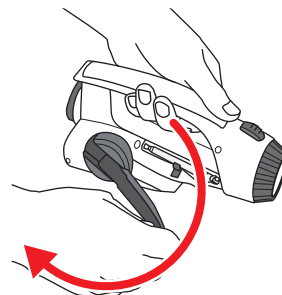

充電したいスマートフォンや、
携帯電話に対応した USB
ケーブルで接続します。
(※ケーブル別売)

②