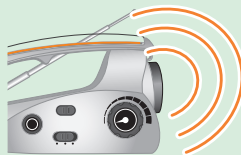

SAFETY

BS-762

防災ラジオが
Vr.UPして新登場!!

電池・電源不要! 手回し充電

真・防災ラジオ

メガラジオ

非常時に役立つ
機能を満載!

本体サイズ
195×90×90mm

自分自身・家族を守れる! 防災用多機能ラジオ!!

**電池・電源がなくても
使用できます!**

ハンドルを回して本体に充電
できるので、電池や電源が
なくても、ライトやラジオを
使用することができます。

**2種類のライトで、
闇夜を照らします!**

前方を明るく照らす「サーチ
ライト」と、周囲を照らす
「COBランプ」を場面になら
せて使い分けて頂けます。

**ワイドFMラジオ
(FM補完放送)**

76MHz~108MHz

災害時にも電波が強い、
ワイドFMラジオは、自動で
選局してくれる「オート
スキャン」機能を搭載。

**USBで、パソコン・
コンセントから充電!**

付属のUSBコードを使えば、
パソコンや*家庭用コンセント
から充電できます。

*家庭用コンセント変換用アダプターは別売です

**周囲に緊急事態を
知らせる機能を搭載!**

赤色の点滅信号と、大音量の
サイレンで周囲に危険を
知らせたり、自分の存在を
明確にできます。

**スマートフォンや、
携帯電話を充電!**

別売のUSBコードで、
スマートフォンと
接続し、ハンドルを
回せば充電できます。

真・防災ラジオ **メガラジ** 本体仕様

● 内蔵充電式電池

ニッケル水素蓄電池 (NI-MH) 600mA 3.6V

本体のハンドルを回して充電

本体のハンドルを回すことで本体を充電することができます

3分間充電後の連続使用時間 (約300回転)