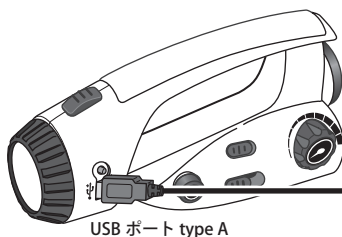

USBポートを使用して充電