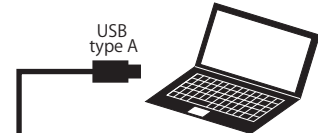

本体のUSBポートに、付属の type A の USB を差し込み、
図を参考にパソコンや、
家庭用コンセントから充電
することができます。

充電中は「チャージランプ」が赤く点滅し、充電が完了
すると、「チャージランプ」は消灯します。
家庭用コンセントで「約3時間」で充電を完了します。

パソコン等から充電する