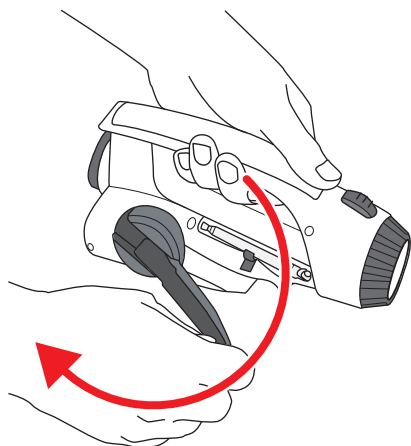

**スマートフォンや、
携帯電話を充電!**

別売のUSBコードで、
スマートフォンと
接続し、ハンドルを
回せば充電できます。

真・防災ラジオ **メガラジ** 本体仕様

● 内蔵充電式電池

ニッケル水素蓄電池 (NI-MH) 600mA 3.6V

本体のハンドルを回して充電

本体のハンドルを回すことで本体を充電することができます

3分間充電後の連続使用時間 (約300回転)