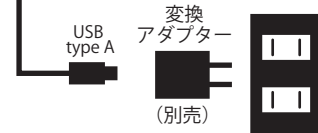

本体のUSBポートに、付属の type A の USB を差し込み、
図を参考にパソコンや、
家庭用コンセントから充電
することができます。

充電中は「チャージランプ」が赤く点滅し、充電が完了
すると、「チャージランプ」は消灯します。
家庭用コンセントで「約3時間」で充電を完了します。

パソコン等から充電する