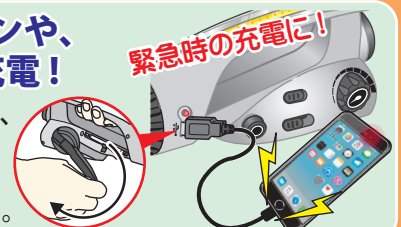

自分自身・家族を守れる! 防災用多機能ラジオ!!

**電池・電源がなくても
使用できます!**

ハンドルを回して本体に充電
できるので、電池や電源が
なくても、ライトやラジオを
使用することができます。

**2種類のライトで、
闇夜を照らします!**

前方を明るく照らす「サーチ
ライト」と、周囲を照らす
「COBランプ」を場面になら
せて使い分けて頂けます。

**ワイドFMラジオ
(FM補完放送)**

76MHz~108MHz

災害時にも電波が強い、
ワイドFMラジオは、自動で
選局してくれる「オート
スキャン」機能を搭載。

**USBで、パソコン・
コンセントから充電!**

付属のUSBコードを使えば、
パソコンや*家庭用コンセント
から充電できます。

*家庭用コンセント変換用アダプターは別売です

**周囲に緊急事態を
知らせる機能を搭載!**

赤色の点滅信号と、大音量の
サイレンで周囲に危険を
知らせたり、自分の存在を
明確にできます。

**スマートフォンや、
携帯電話を充電!**

別売のUSBコードで、
スマートフォンと
接続し、ハンドルを
回せば充電できます。

真・防災ラジオ **メガラジ** 本体仕様

● 内蔵充電式電池

ニッケル水素蓄電池 (NI-MH) 600mA 3.6V

本体のハンドルを回して充電

本体のハンドルを回すことで本体を充電することができます

3分間充電後の連続使用時間 (約300回転)