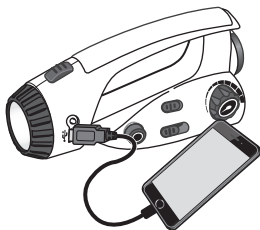

パソコン等から充電する

家庭用コンセント (100V)
から充電する

フル充電時の連続使用時間

- サーチライト：約18時間点灯
- COBランプ：約2時間点灯
- ラジオ (中音量)：約8時間聞けます

スマートフォン・携帯電話の充電方法 (非常時、緊急の場合のみご使用下さい)

⚠ 注意

接続しているだけでは
充電されませんので、ご注意ください。
逆に、接続された端末のバッテリーが
減る等、悪影響を及ぼす可能性が
あります。